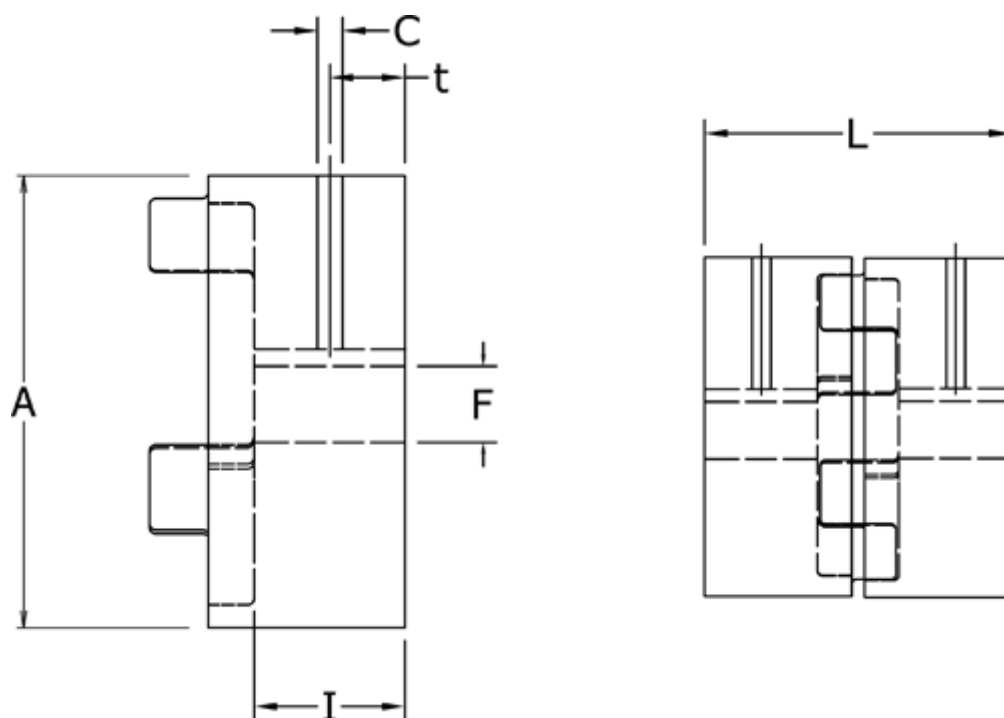

Varenummer: 3335028F025

Beskrivelse: Udboringsnav Klonex ES 28/38

ALU Aluminium, Boring 25H7 mm m/not & skrue

Mål

A = 65
C = M6
F = 25
I = 35
L = 90
t = 15.0